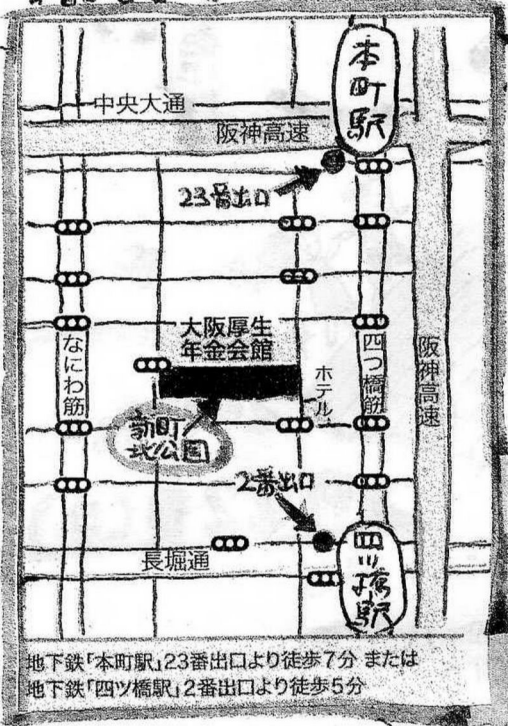

うまけてきてよかった!って思える世界を

倉らうよ!

★ 集合場所へのアクセス

大阪市西区

「新町北公園」15時集合

(旧厚生年金会館前)

地下鉄四ツ橋駅北西へ5分

MAP ↓